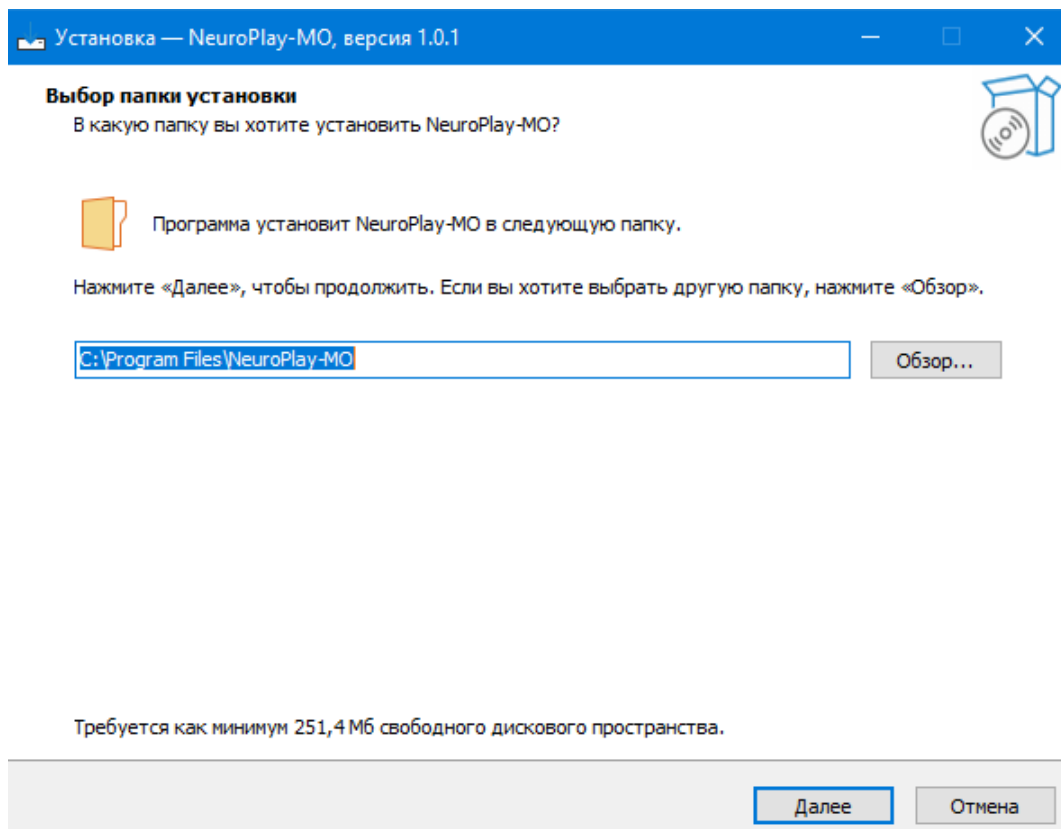

После скачивания установочного файла со страницы <https://neuroplay.ru/downloads/neuroplay-mo/>, при двойном клике мыши открывается окно установки.

Нажимаем «Далее».

Нажимаем «Далее».

Нажимаем «Далее».

Нажимаем «Установить». Можно изменить папку Установки файла при необходимости.