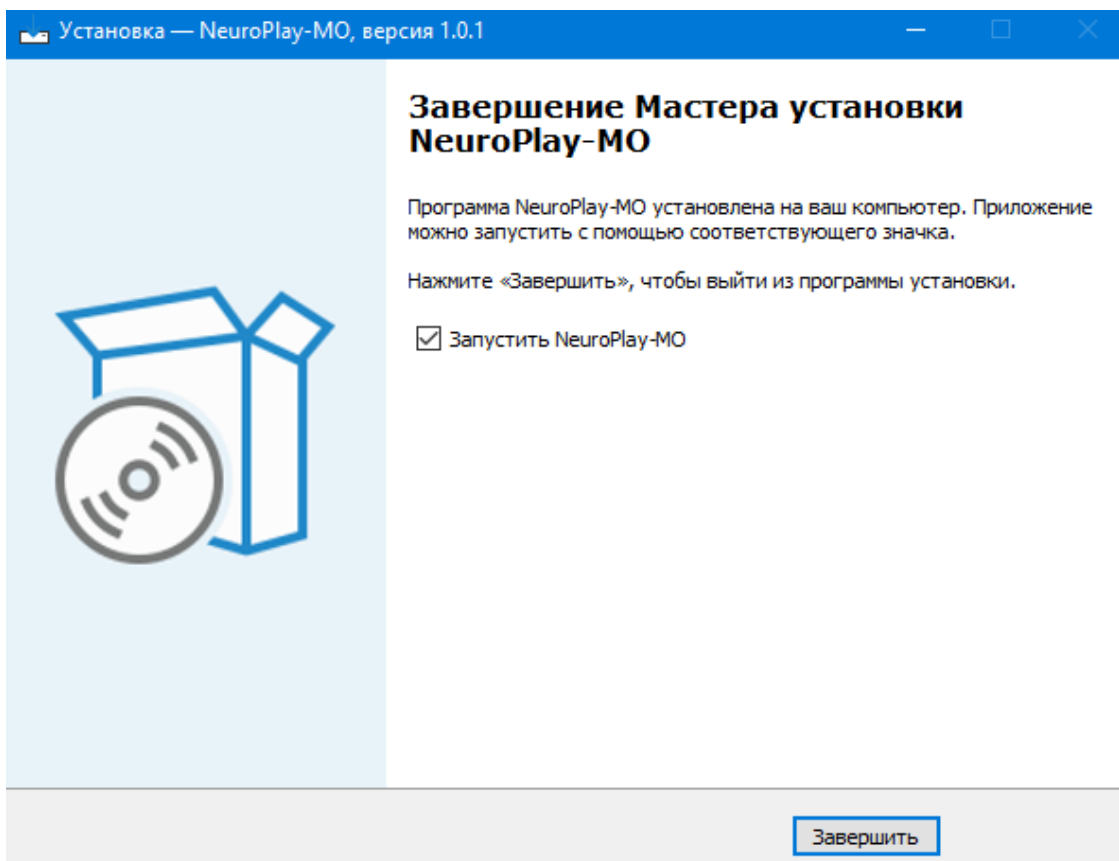

Ждём, когда закончится процесс установки.