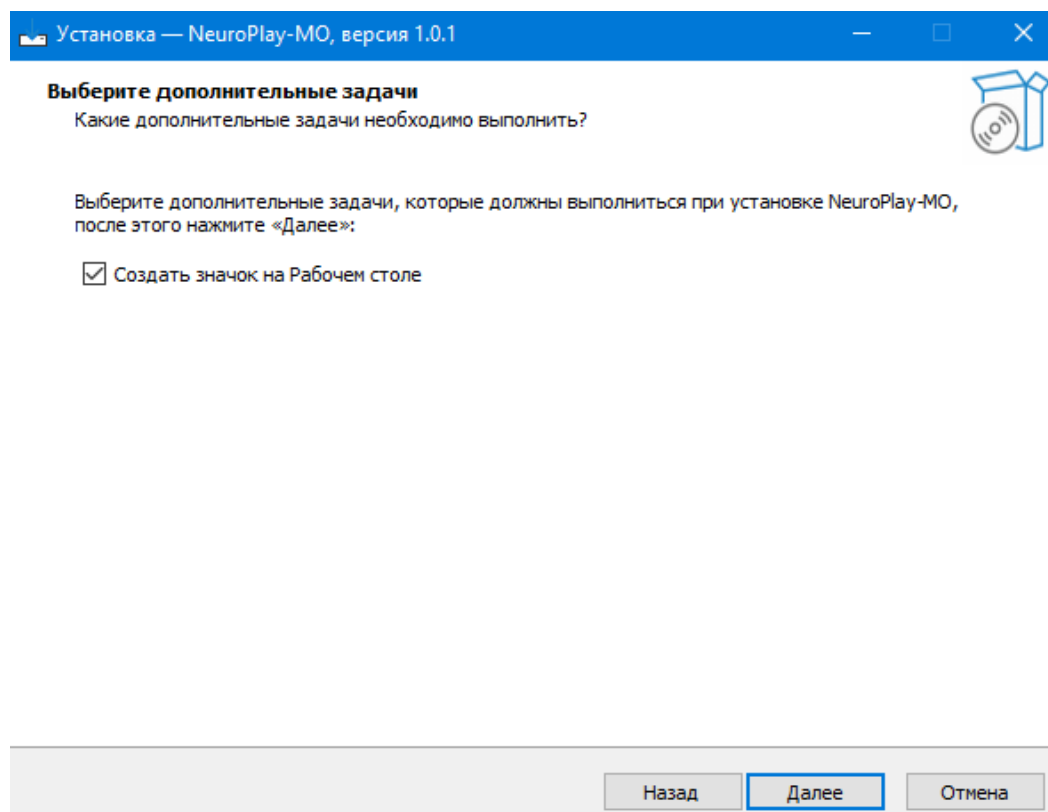

После скачивания установочного файла со страницы <https://neuroplay.ru/downloads/neuroplay-mo/>, при двойном клике мыши открывается окно установки.

Нажимаем «Далее».

Нажимаем «Далее».

Нажимаем «Далее».

Нажимаем «Установить». Можно изменить папку Установки файла при необходимости.