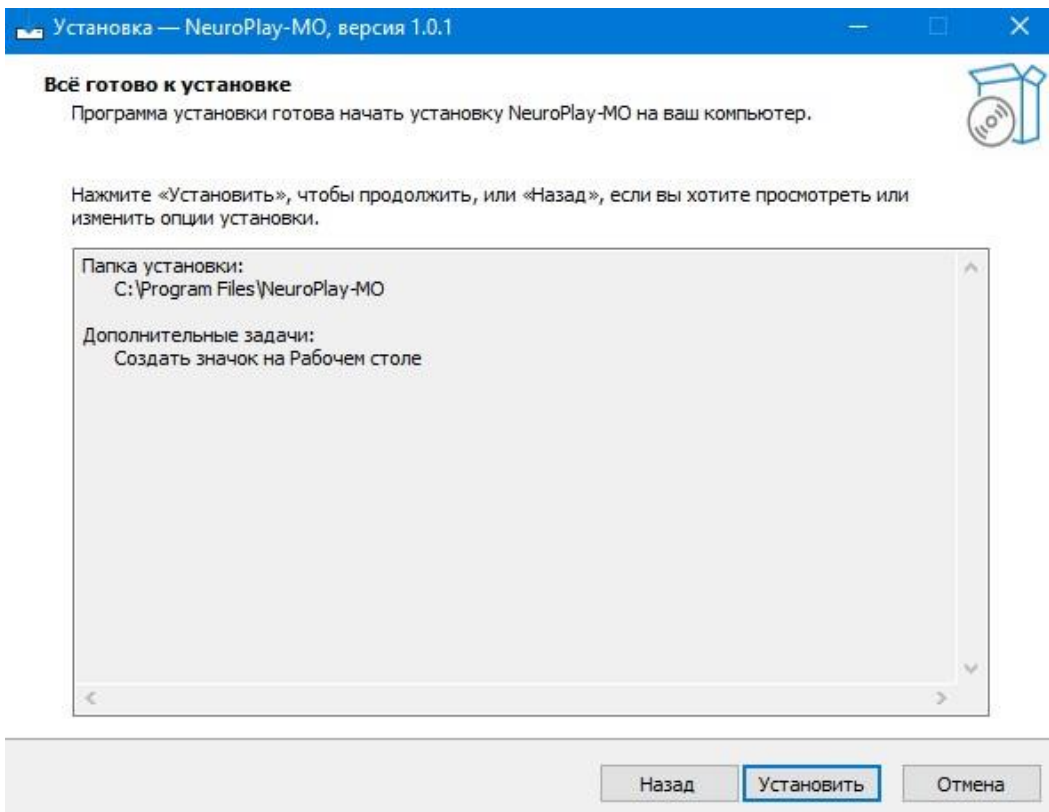

После скачивания установочного файла со страницы <https://neuroplay.ru/downloads/neuroplay-mo/>, при двойном клике мыши открывается окно установки.

Нажимаем «Далее».

Нажимаем «Далее».

Нажимаем «Далее».

Нажимаем «Установить». Можно изменить папку Установки файла при необходимости.