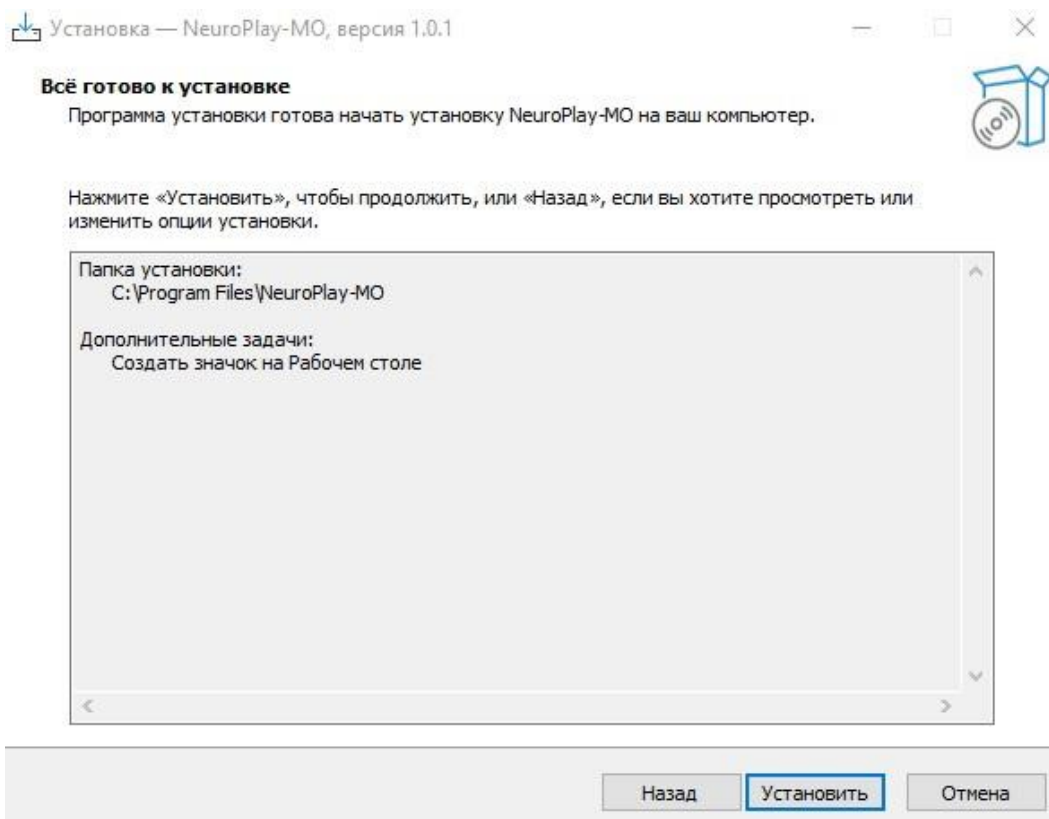

После скачивания установочного файла со страницы <https://neuroplay.ru/downloads/neuroplay-mo/>, при двойном клике мыши открывается окно установки.

Нажимаем «Далее».

Нажимаем «Далее».

Нажимаем «Далее».

Нажимаем «Установить». Можно изменить папку Установки файла при необходимости.